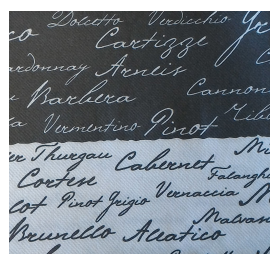

Serviettes Airlaid 40x40 WINE

Carton de 16 paquets de 50 serviettes, soit 800 serviettes par carton

50 €* le carton au lieu de ~~149 €~~

Airlaid
NATURAL TEXTILE

~~Taupe ou Natura 05404WINEAU ou NAT : 0 carton~~ - Noir 05404WINEN : 46 cartons